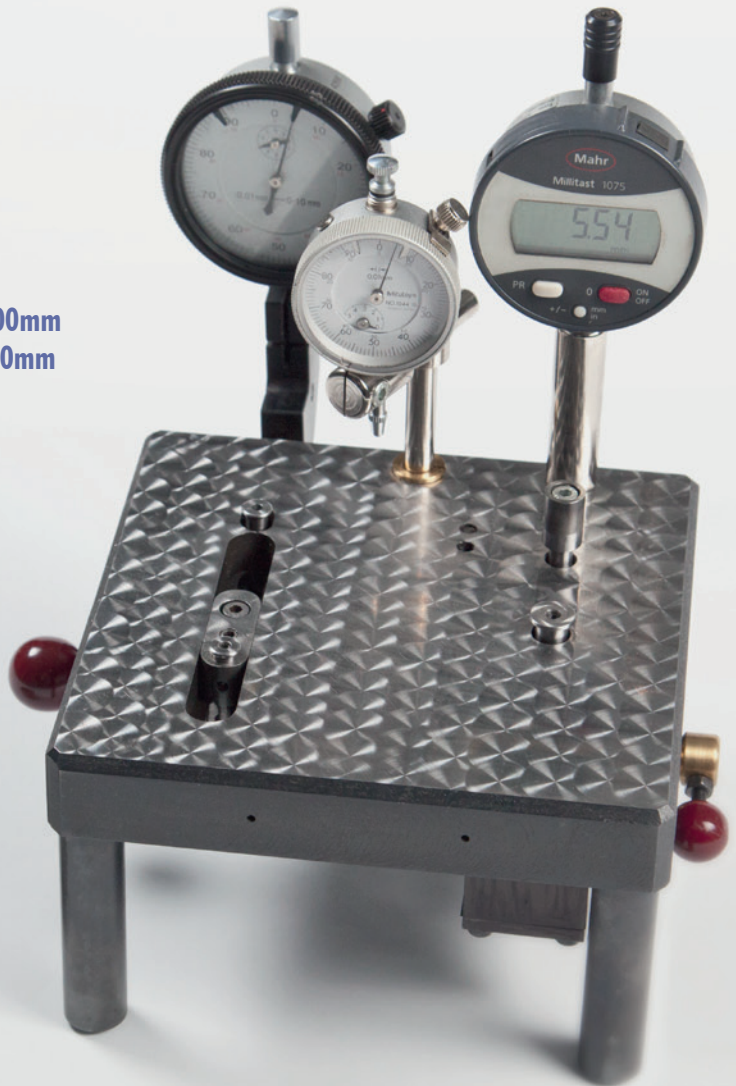

MultiMessFix

Das universelle Einstichmessgerät

Das universelle Mehrstellenmessgerät
Mit diesem Messsystem (Patent angemeldet)
können Sie jetzt an Ihren Präzisionsdrehteilen
die Einstich- und Rollenbahnbreite, deren Lage,
innen sowie außen, die Gesamtlänge und den
Einstichdurchmesser **einfach, exakt und schnell**
messen.

Ihre Vorteile

- universell einsetzbar
- Messung sekundenschnell
- direkt am Bearbeitungszentrum
- hohe Messgenauigkeit
- zerstörungsfreie Messung
- sehr einfache Handhabung
- viele Messmerkmale vereint
- schnell umrüstbar

Messbereich

Messweg: 6,00mm

Außendurchmesser AD: 10,00-90,00mm

Innendurchmesser ID: 12,00- 80,00mm

Nutbreiten: 1,10-80,00mm

PALKA Messtechnik
Weidenbühlstraße 9a
78247 Hilzingen
Ust.-ID-Nr. DE274534879

Fon +49 (0) 7739 926983-0
Fax +49 (0) 7739 926983-2
E-Mail info@palka-messtechnik.de
Web www.palka-messtechnik.de